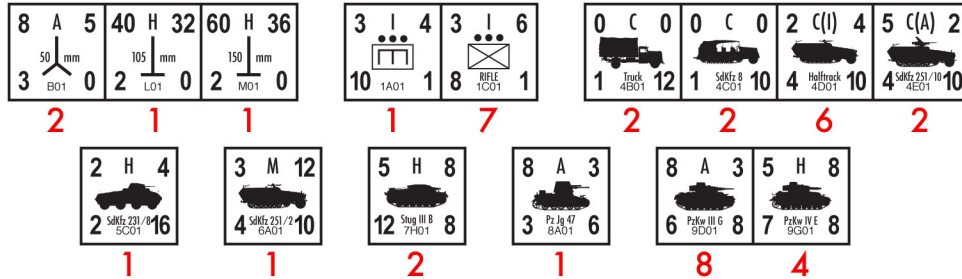

## German Order of Battle: 1941