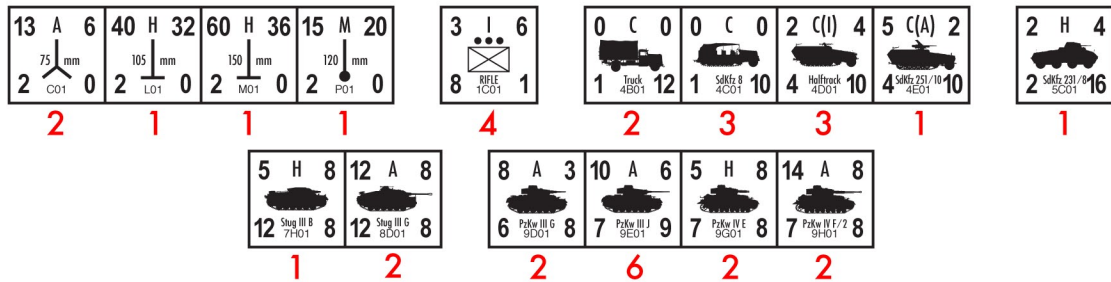

German Order of Battle: 1942